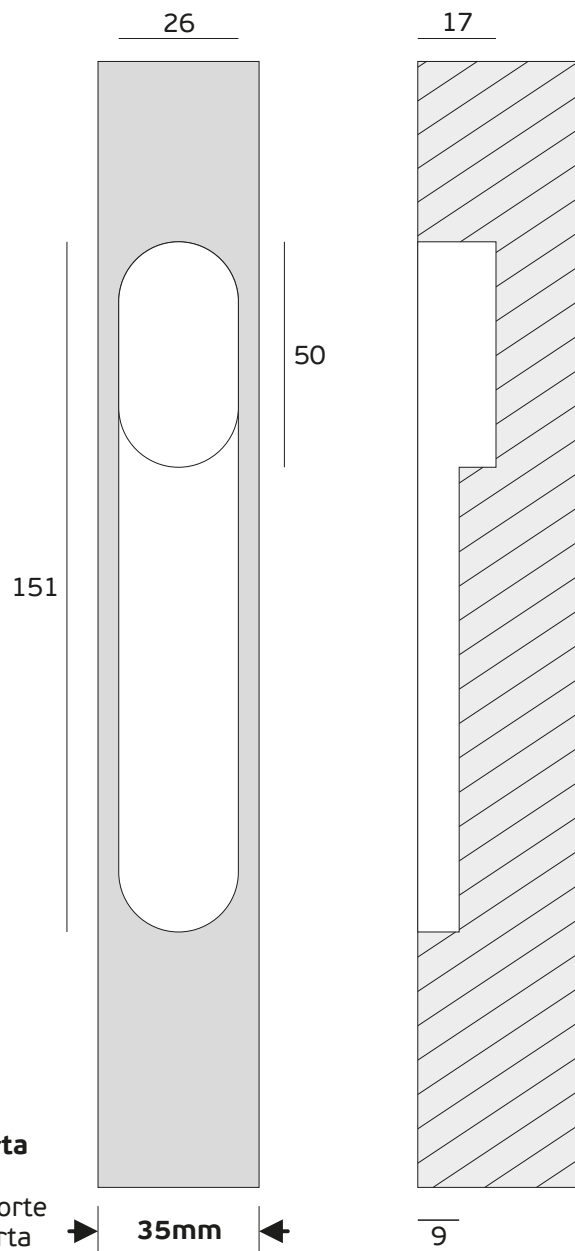

J. Neves & Filhos
Comércio e Indústria de Ferragens, S.A.

Rua das Mimosas, 849/851
Zona Industrial das Mimosas
S. Pedro da Cova | Ap. 75
4424-909 Gondomar PORTUGAL

jnf@jnf.pt | www.jnf.pt

IN.16.312

CONCHA DE EMBUTIR PARA PORTAS DE CORRER /
FLUSH HANDLE FOR SLIDING DOORS /
CUVETTE POUR PORTE COULISANTE /
CAZOLETA PARA PUERTAS CORREDERAS.

Recorte na porta
Door cut
Découpe pour la porte
Recorte en la puerta

Espessura mínima da porta
Minimum door thickness
Épaisseur minimale de la porte
Espesor mínimo de la puerta

35mm

9