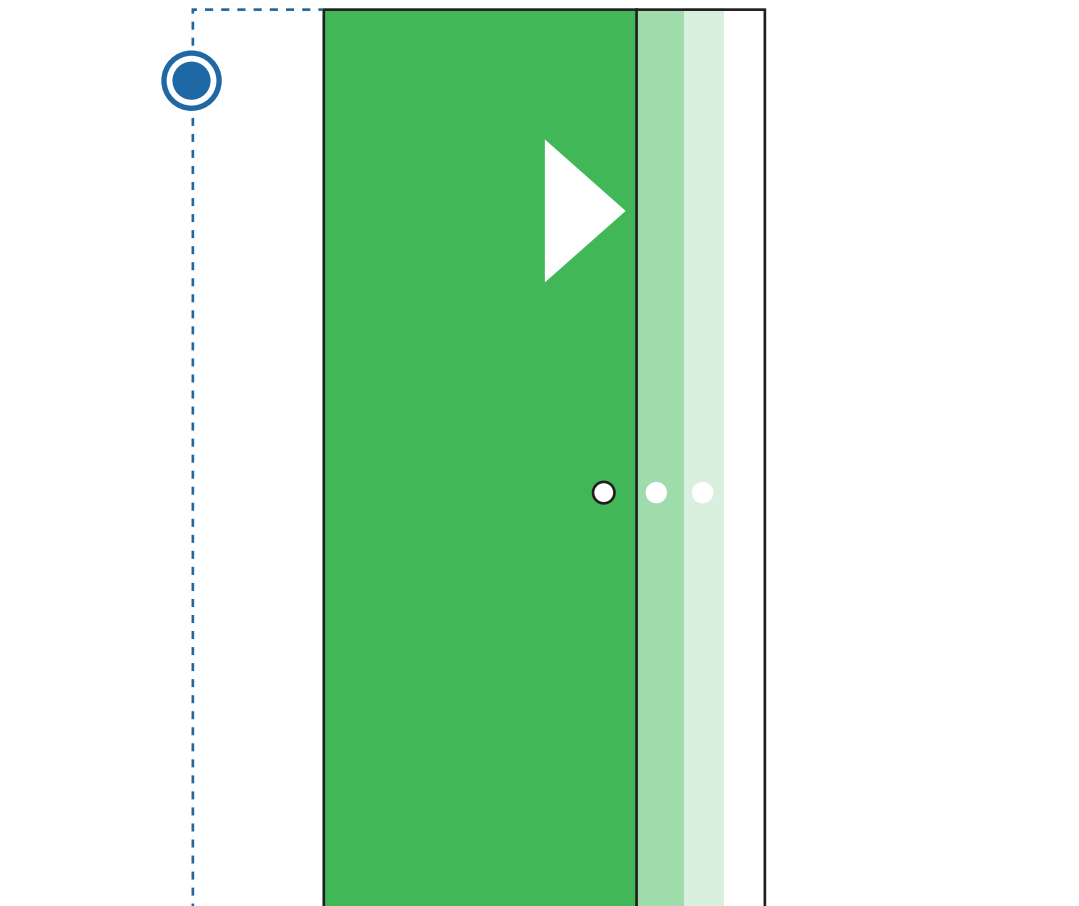

# Rocket Door Frames

**- SELF CLOSING -**

*- CIERRE AUTOMÁTICO -*

**CAUTION**  
ATENCIÓN

If you follow carefully these instructions for the assembly and installation process your life will be easier!  
A pair of tressles are very useful when assembling the frames. Some parts may have sharp edges so use gloves and be careful when handling the parts.

*Si sigue cuidadosamente estas instrucciones para el proceso de montaje e instalación su vida será más fácil!  
Un par de caballetes son muy útiles para el montaje de los marcos. Algunas piezas pueden tener bordes afilados, por lo que debe utilizar guantes y tener cuidado al manipular las piezas.*