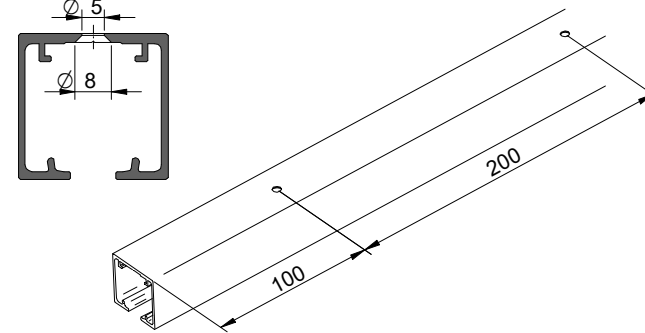

1 MONTAJE A TECHO / Ceiling mount / Fixation à plafond

STANDARD

EXCELLENCE

STAR

MONTAJE A PARED / Wall mount / Fixation à mur

STANDARD

2 MONTAJE A PARED + PERFIL SEPARADOR / Wall mount + full width side fixing profile / Fixation à plafond + profil séparateur