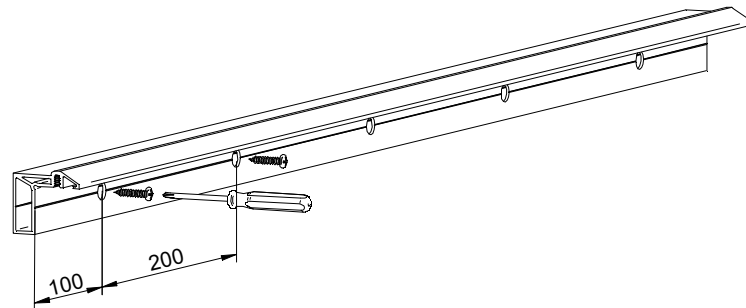

1 MONTAJE A TECHO / Ceiling mount / Fixation à plafond

STANDARD

EXCELLENCE

STAR

MONTAJE A PARED / Wall mount / Fixation à mur

STANDARD

2 MONTAJE A PARED + PERFIL SEPARADOR / Wall mount + full width side fixing profile / Fixation à plafond + profil séparateur

MONTAJE TAPETA / Pelmet cover mount / Bandeau à clipser sur rail

9 TAPETAS LATERALES / Cover caps / Capuchons finals

STANDARD
EXCELLENCE

EXCELLENCE

STAR