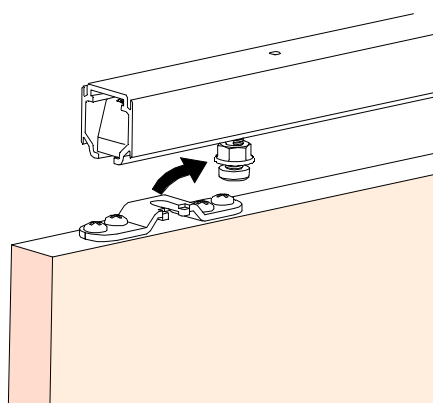

1 MONTAJE A TECHO / Ceiling mount / Fixation à plafond

STANDARD

EXCELLENCE

STAR

MONTAJE A PARED / Wall mount / Fixation à mur

STANDARD

2 MONTAJE A PARED + PERFIL SEPARADOR / Wall mount + full width side fixing profile / Fixation à plafond + profil séparateur

EXCELLENCE

STAR

3 MONTAJE COMPONENTES / Assembly components / Composant d'assemblage

4

5

6

7

8

MONTAJE TAPETA / Pelmet cover mount / Bandeau à clipser sur rail

9 TAPETAS LATERALES / Cover caps / Capuchons finals

STANDARD
EXCELLENCE

EXCELLENCE

STAR