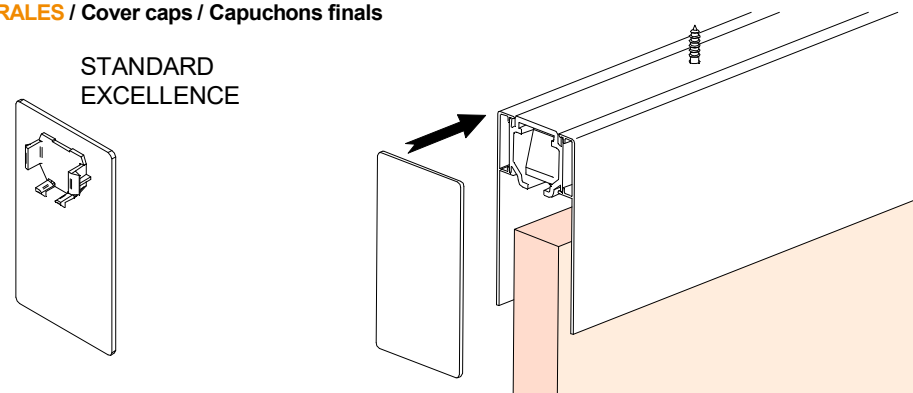

1 MONTAJE A TECHO / Ceiling mount / Fixation à plafond

STANDARD

EXCELLENCE

STAR

MONTAJE A PARED / Wall mount / Fixation à mur

STANDARD

2 MONTAJE A PARED + PERFIL SEPARADOR / Wall mount + full width side fixing profile / Fixation à plafond + profil séparateur

MONTAJE TAPETA / Pelmet cover mount / Bandeau à clipser sur rail

9 TAPETAS LATERALES / Cover caps / Capuchons finals

STANDARD
EXCELLENCE

EXCELLENCE

STAR