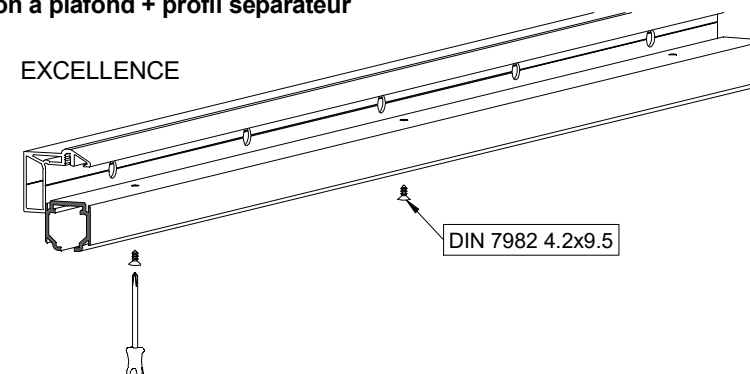

EXCELLENCE