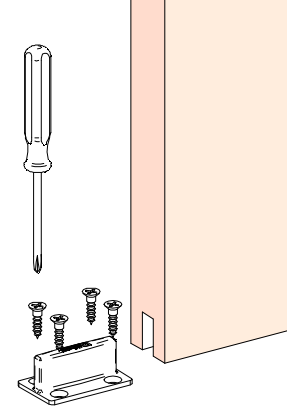

1 MONTAJE A TECHO / Ceiling mount / Fixation à plafond

STANDARD

EXCELLENCE

STAR

MONTAJE A PARED / Wall mount / Fixation à mur

STANDARD

2 MONTAJE A PARED + PERFIL SEPARADOR / Wall mount + full width side fixing profile / Fixation à plafond + profil séparateur

EXCELLENCE

STAR

3 MONTAJE COMPONENTES / Assembly components / Composant d'assemblage

4

5

6

7

8

MONTAJE TAPETA / Pelmet cover mount / Bandeau à clipser sur rail

9 TAPETAS LATERALES / Cover caps / Capuchons finals

STANDARD
EXCELLENCE

EXCELLENCE

STAR