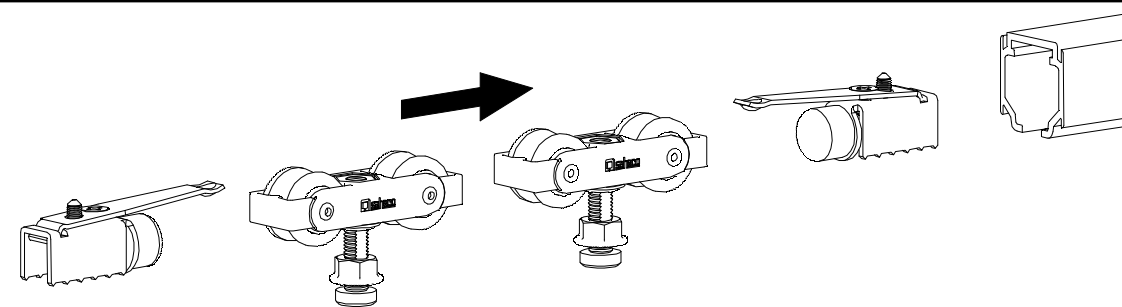

1 MONTAJE A TECHO / Ceiling mount / Fixation à plafond

STANDARD

EXCELLENCE

STAR

MONTAJE A PARED / Wall mount / Fixation à mur

STANDARD

2 MONTAJE A PARED + PERFIL SEPARADOR / Wall mount + full width side fixing profile / Fixation à plafond + profil séparateur

EXCELLENCE

STAR

3 MONTAJE COMPONENTES / Assembly components / Composant d'assemblage

4

5

6

7

8

MONTAJE TAPETA / Pelmet cover mount / Bandeau à clipser sur rail

9 TAPETAS LATERALES / Cover caps / Capuchons finals

STANDARD
EXCELLENCE

EXCELLENCE

STAR