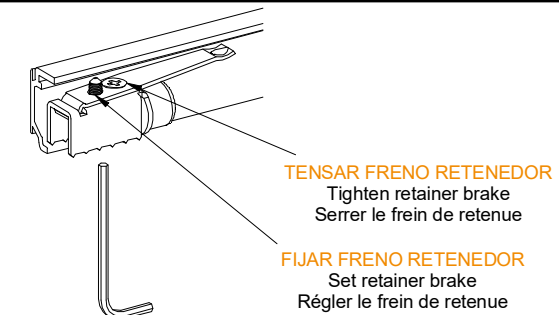

1 MONTAJE A TECHO / Ceiling mount / Fixation à plafond

STANDARD

EXCELLENCE

STAR

MONTAJE A PARED / Wall mount / Fixation à mur

STANDARD

2 MONTAJE A PARED + PERFIL SEPARADOR / Wall mount + full width side fixing profile / Fixation à plafond + profil séparateur

EXCELLENCE

STAR

3 MONTAJE COMPONENTES / Assembly components / Composant d'assemblage

4

5

6

7

8

MONTAJE TAPETA / Pelmet cover mount / Bandeau à clipser sur rail

9 TAPETAS LATERALES / Cover caps / Capuchons finals

STANDARD
EXCELLENCE

EXCELLENCE

STAR