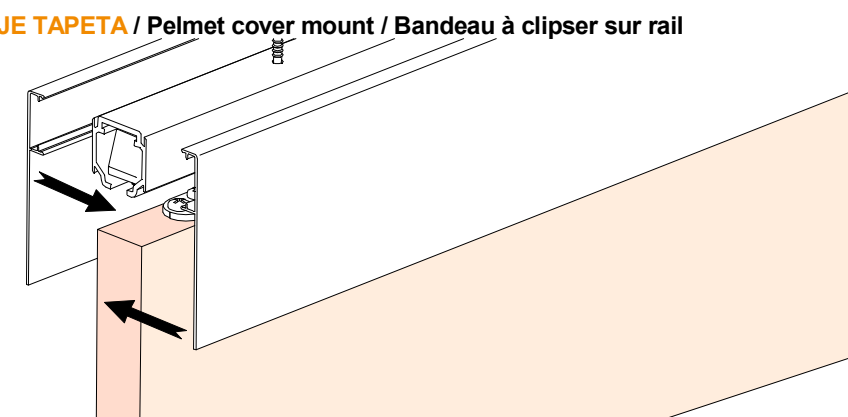

1 MONTAJE A TECHO / Ceiling mount / Fixation à plafond

STANDARD

EXCELLENCE

STAR

MONTAJE A PARED / Wall mount / Fixation à mur

STANDARD

2 MONTAJE A PARED + PERFIL SEPARADOR / Wall mount + full width side fixing profile / Fixation à plafond + profil séparateur

MONTAJE TAPETA / Pelmet cover mount / Bandeau à clipser sur rail

9 TAPETAS LATERALES / Cover caps / Capuchons finals

STANDARD
EXCELLENCE

EXCELLENCE

STAR