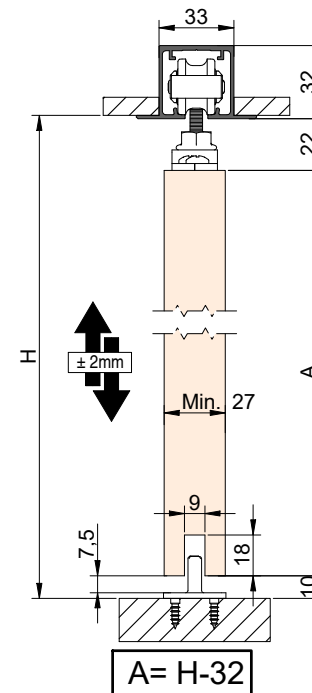

PERFIL STAR FALSO TECHO / Profile Star for plasterboard / Profil Star pour plaques en plâtre