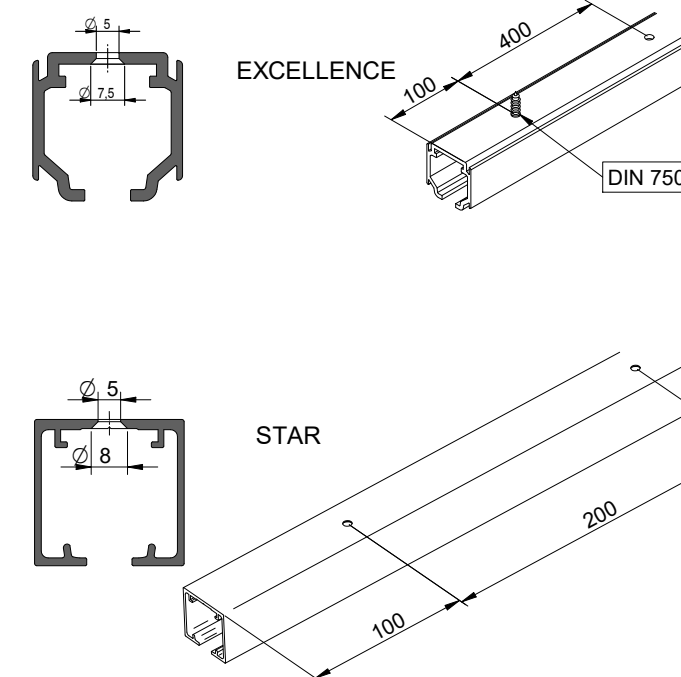

PERFIL EXCELLENCE / Profile Excellence / Profil Excellence

PERFIL STAR / Profile Star / Profil Star

PERFIL STAR FALSO TECHO / Profile Star for plasterboard / Profil Star pour plaques en plâtre

1 MONTAJE A TECHO / Ceiling mount / Fixation à plafond

2 MONTAJE A PARED + PERFIL SEPARADOR / Wall mount + full width side fixing profile / Fixation à plafond + profil séparateur

**3 MONTAJE COMPONENTES /
Assembly components /
Composant d'assemblage**

4

5

TENSAR FRENO RETENEDOR
Tighten retainer brake
Serrer le frein de retenue