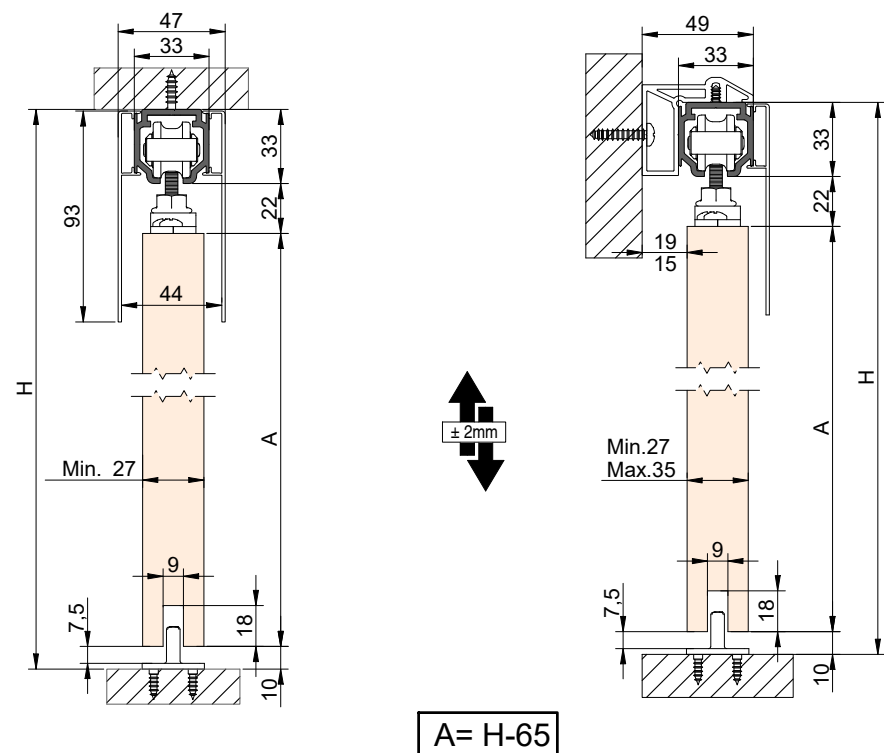

PERFIL EXCELLENCE / Profile Excellence / Profil Excellence