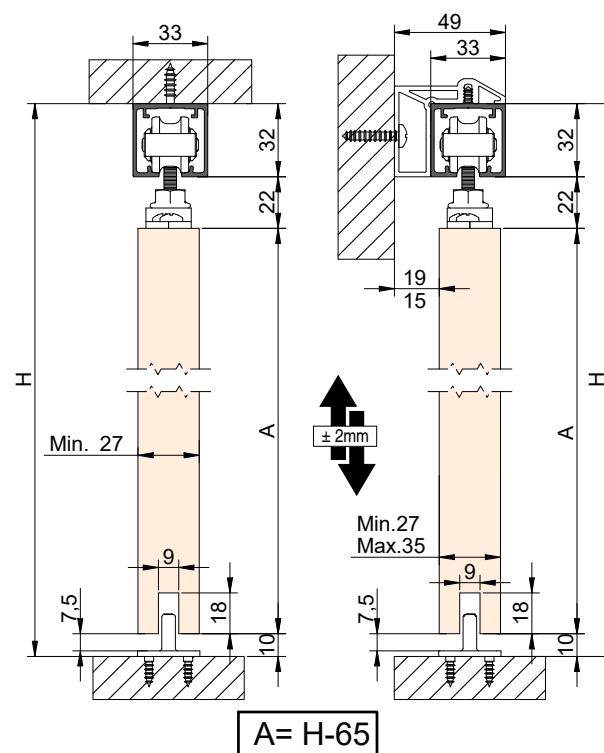

PERFIL STAR / Profile Star / Profil Star