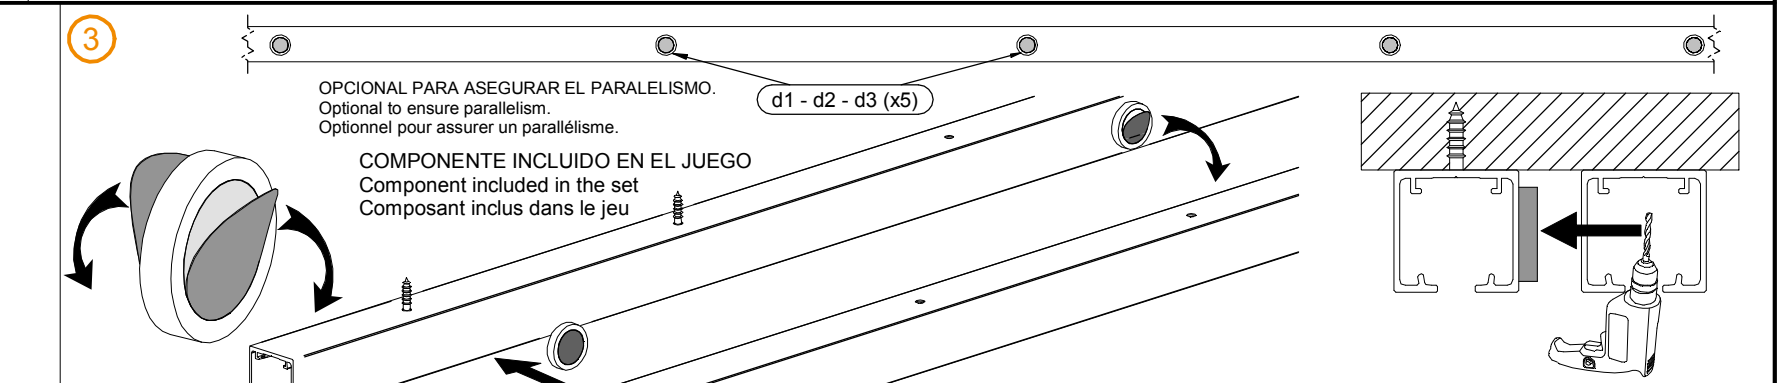

STAR		EXCELLENCE		
X	Y Min.	Z Min.	U Min.	d1
35	7	5	23	d1
40	12	5	26	d2
45	17	5	29	d3
(mm.)				

MATIC				
X	Y Min.	Z Min.	U Min.	
35	0	5	23	
40	5	5	26	
45	10	5	29	
(mm.)				

POSICIÓN PLETINA REGULACIÓN EN LAS HOJAS

Adjustment plate situation on sheets
Situation platine de réglage dans les portes

Min. 27mm PUERTA IZQ.
Door left / Porte gauche

Max. 45mm PUERTA IZQ.
Door left / Porte gauche

Min. 27mm PUERTA DCHA.
Door right / Porte droite