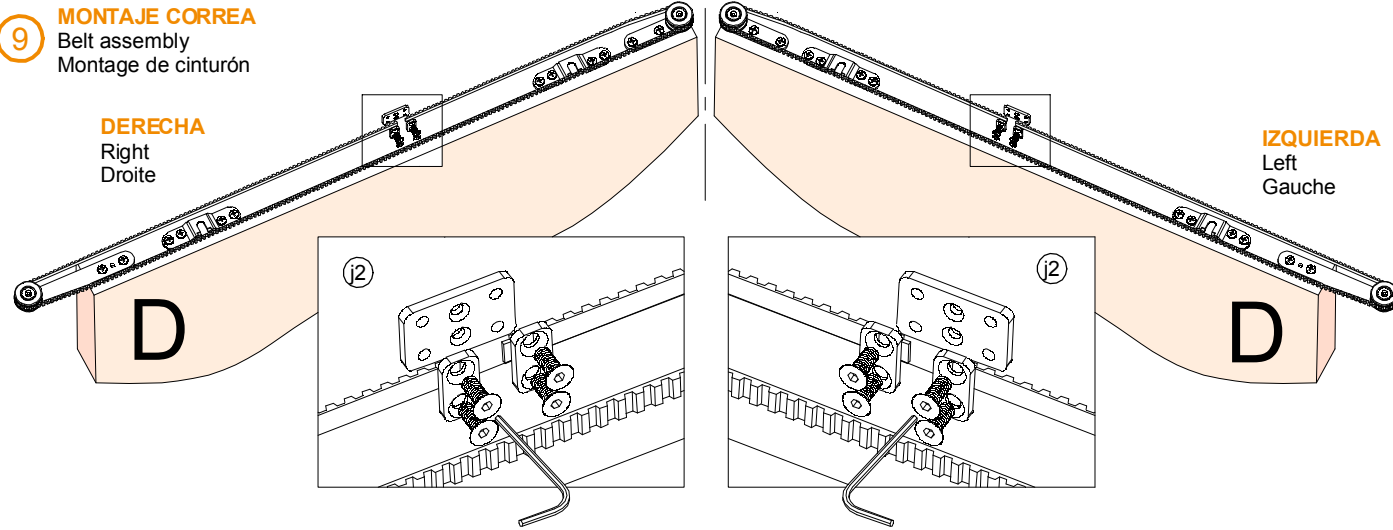

Adjustment plate situation on sheets
Situation platine de réglage dans les portes

Min. 27mm PUERTA IZQ.
Door left / Porte gauche

Max. 45mm PUERTA IZQ.
Door left / Porte gauche

Min. 27mm PUERTA DCHA.
Door right / Porte droite

Max. 45mm PUERTA DCHA.
Door right / Porte droite

8

POSICIÓN PLETINA REGULACIÓN EN LAS HOJAS
Adjustment plate situation on sheets
Situation platine de réglage dans les portes

9 MONTAJE CORREA
Belt assembly
Montage de cinturón

DERECHA
Right
Droite

IZQUIERDA
Left
Gauche

10

DERECHA
Right
Droite

IZQUIERDA
Left
Gauche