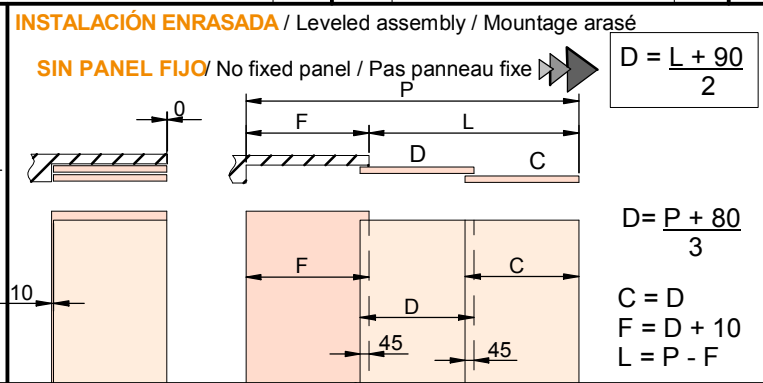

STAR		EXCELLENCE		
X	Y Min.	Z Min.	U Min.	d1
35	7	5	23	d1
40	12	5	26	d2
45	17	5	29	d3
(mm.)				

MATIC				
X	Y Min.	Z Min.	U Min.	
35	0	5	23	
40	5	5	26	
45	10	5	29	
(mm.)				

POSICIÓN PLETINA REGULACIÓN EN LAS HOJAS

Adjustment plate situation on sheets
Situation platine de réglage dans les portes

Min. 27mm PUERTA IZQ.
Door left / Porte gauche

Max. 45mm PUERTA IZQ.
Door left / Porte gauche

Min. 27mm PUERTA DCHA.
Door right / Porte droite