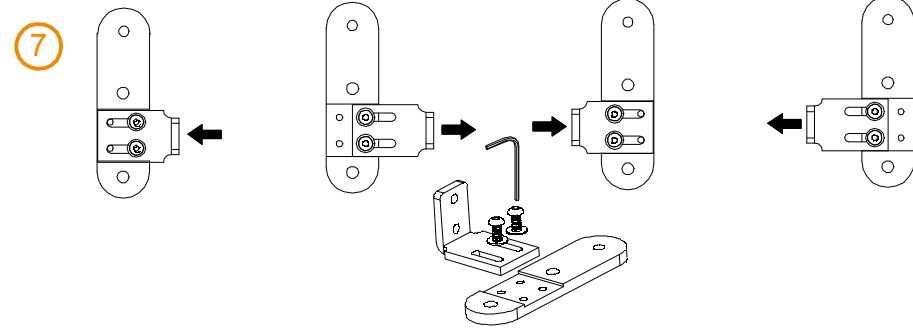

STAR		EXCELLENCE		
X	Y Min.	Z Min.	U Min.	d1
35	7	5	23	d1
40	12	5	26	d2
45	17	5	29	d3
(mm.)				

MATIC				
X	Y Min.	Z Min.	U Min.	
35	0	5	23	
40	5	5	26	
45	10	5	29	
(mm.)				

POSICIÓN PLETINA REGULACIÓN EN LAS HOJAS

Adjustment plate situation on sheets
Situation platine de réglage dans les portes

Min. 27mm PUERTA IZQ.
Door left / Porte gauche

Max. 45mm PUERTA IZQ.
Door left / Porte gauche

Min. 27mm PUERTA DCHA.
Door right / Porte droite

Max. 45mm PUERTA DCHA.
Door right / Porte droite

8

POSICIÓN PLETINA REGULACIÓN EN LAS HOJAS
Adjustment plate situation on sheets
Situation platine de réglage dans les portes

9 MONTAJE CORREA
Belt assembly
Montage de cinturón