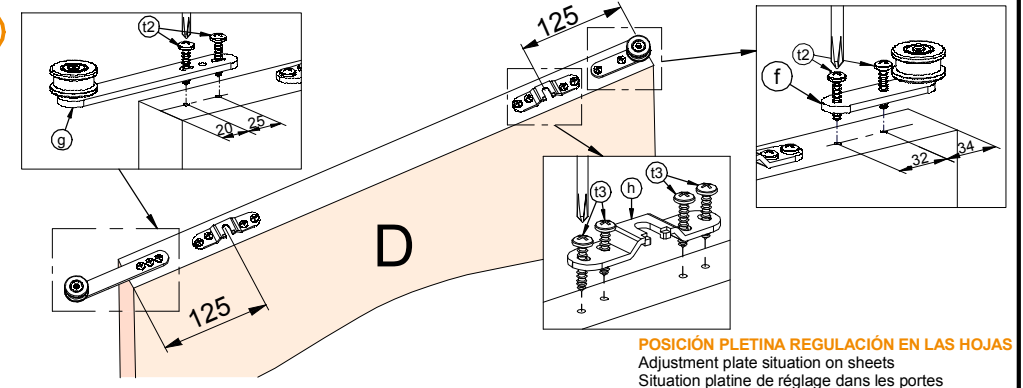

Adjustment plate situation on sheets
Situation platine de réglage dans les portes

Min. 27mm PUERTA IZQ.
Door left / Porte gauche

Max. 45mm PUERTA IZQ.
Door left / Porte gauche

Min. 27mm PUERTA DCHA.
Door right / Porte droite

Max. 45mm PUERTA DCHA.
Door right / Porte droite

8

POSICIÓN PLETINA REGULACIÓN EN LAS HOJAS
Adjustment plate situation on sheets
Situation platine de réglage dans les portes

9 MONTAJE CORREA
Belt assembly
Montage de cinturón