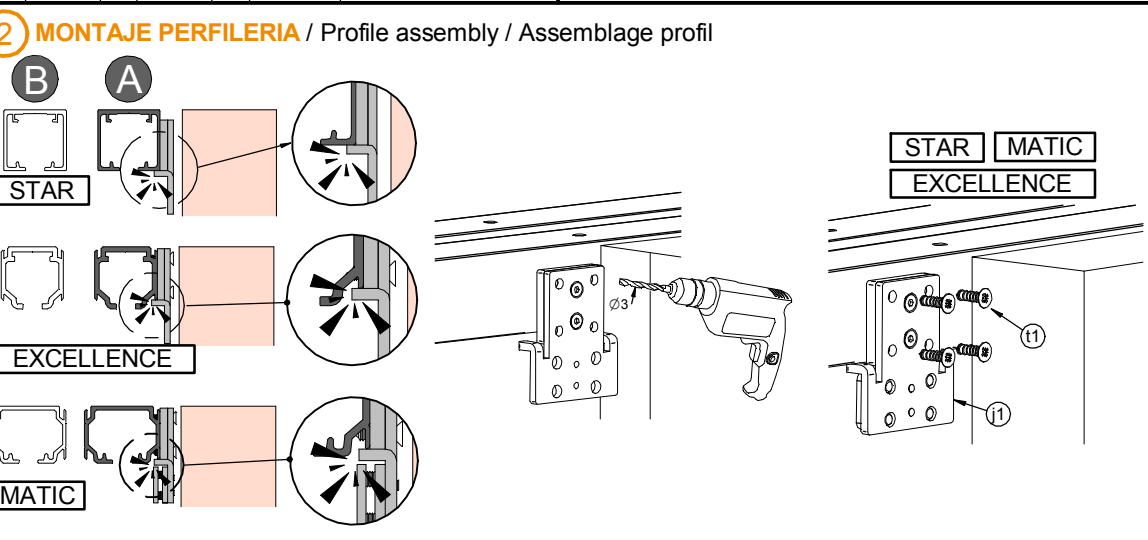

STAR		EXCELLENCE		
X	Y Min.	Z Min.	U Min.	d1
35	7	5	23	d1
40	12	5	26	d2
45	17	5	29	d3
(mm.)				

MATIC				
X	Y Min.	Z Min.	U Min.	
35	0	5	23	
40	5	5	26	
45	10	5	29	
(mm.)				

POSICIÓN PLETINA REGULACIÓN EN LAS HOJAS

Adjustment plate situation on sheets
Situation platine de réglage dans les portes

Min. 27mm PUERTA IZQ.
Door left / Porte gauche

Max. 45mm PUERTA IZQ.
Door left / Porte gauche

Min. 27mm PUERTA DCHA.
Door right / Porte droite