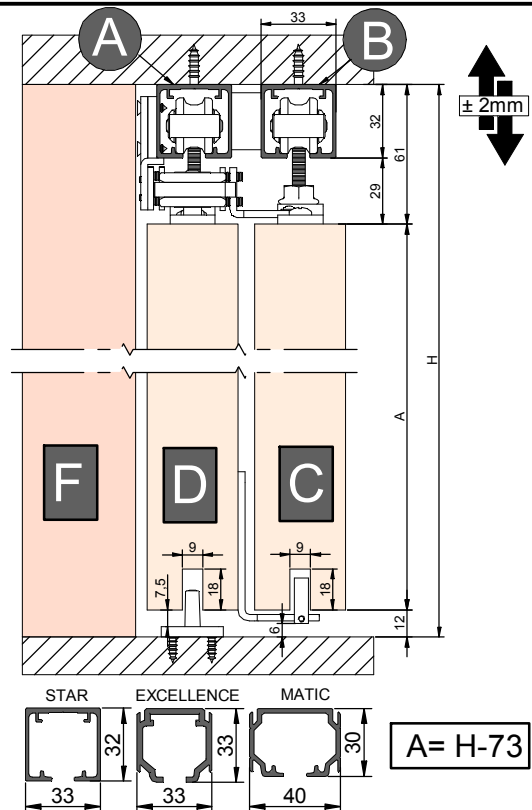

STAR		EXCELLENCE		
X	Y Min.	Z Min.	U Min.	d1
35	7	5	23	d1
40	12	5	26	d2
45	17	5	29	d3
(mm.)				

MATIC				
X	Y Min.	Z Min.	U Min.	
35	0	5	23	
40	5	5	26	
45	10	5	29	
(mm.)				

POSICIÓN PLETINA REGULACIÓN EN LAS HOJAS

Adjustment plate situation on sheets
Situation platine de réglage dans les portes

Min. 27mm PUERTA IZQ.
Door left / Porte gauche

Max. 45mm PUERTA IZQ.
Door left / Porte gauche

Min. 27mm PUERTA DCHA.
Door right / Porte droite

Max. 45mm PUERTA DCHA.
Door right / Porte droite

8

POSICIÓN PLETINA REGULACIÓN EN LAS HOJAS
Adjustment plate situation on sheets
Situation platine de réglage dans les portes

9 MONTAJE CORREA
Belt assembly
Montage de cinturón

DERECHA
Right
Droite

IZQUIERDA
Left
Gauche

10

DERECHA
Right
Droite

IZQUIERDA
Left
Gauche