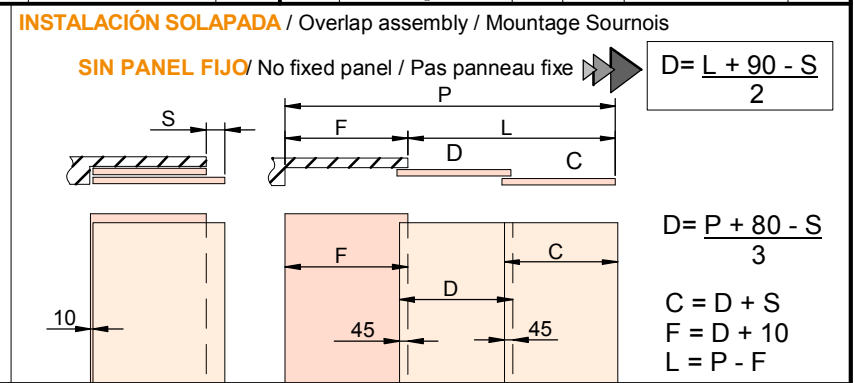

STAR		EXCELLENCE		
X	Y Min.	Z Min.	U Min.	d1
35	7	5	23	d1
40	12	5	26	d2
45	17	5	29	d3
(mm.)				

MATIC				
X	Y Min.	Z Min.	U Min.	
35	0	5	23	
40	5	5	26	
45	10	5	29	
(mm.)				

POSICIÓN PLETINA REGULACIÓN EN LAS HOJAS