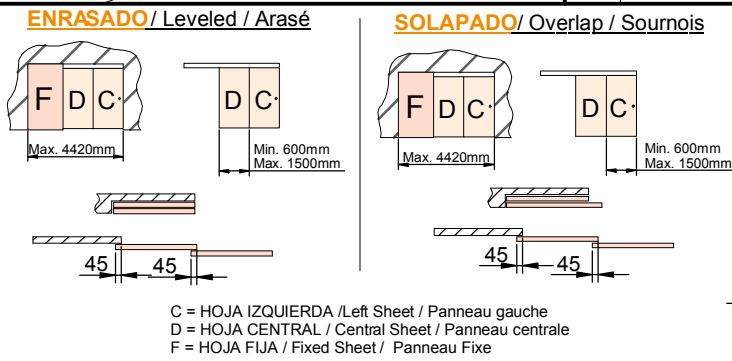

STAR		EXCELLENCE		
X	Y Min.	Z Min.	U Min.	d1
35	7	5	23	d1
40	12	5	26	d2
45	17	5	29	d3
(mm.)				

MATIC				
X	Y Min.	Z Min.	U Min.	
35	0	5	23	
40	5	5	26	
45	10	5	29	
(mm.)				

POSICIÓN PLETINA REGULACIÓN EN LAS HOJAS

Adjustment plate situation on sheets
Situation platine de réglage dans les portes

Min. 27mm PUERTA IZQ.
Door left / Porte gauche

Max. 45mm PUERTA IZQ.
Door left / Porte gauche

Min. 27mm PUERTA DCHA.
Door right / Porte droite