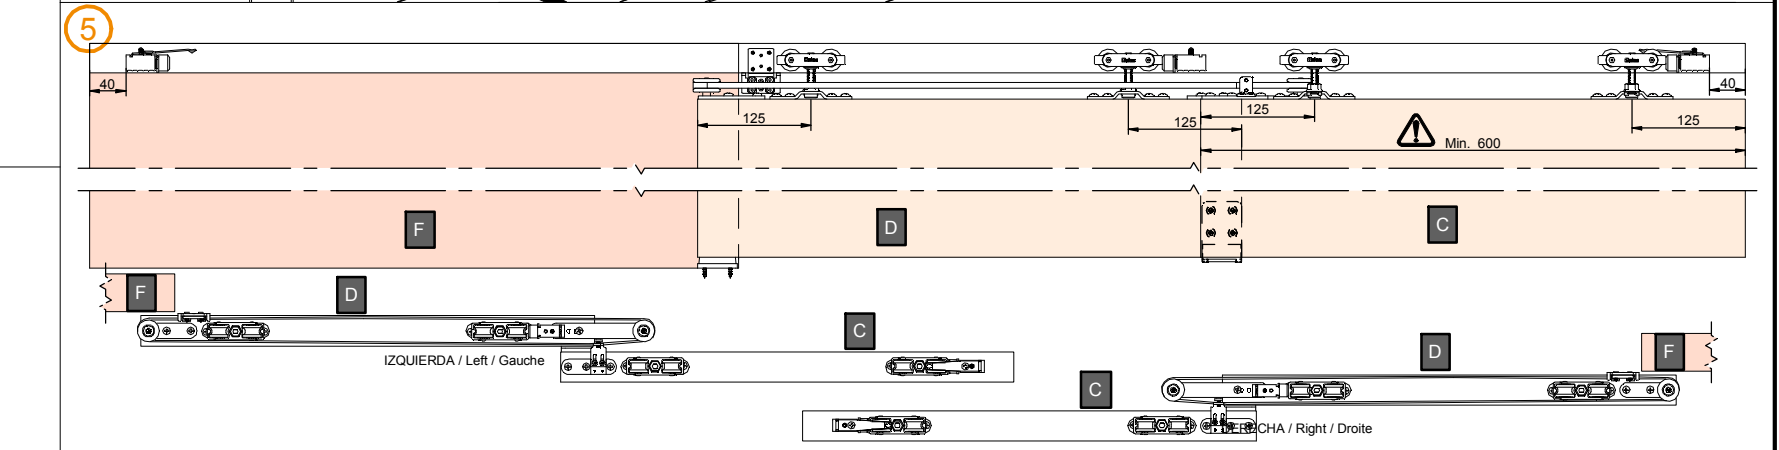

SF-T-PRO 2H

sistemas para puertas correderas

Poligono Industrial Foradada - 08580 - Sant Quirze de Besora (Barcelona)
Telf. 34-93.852.92.23
Export. Telf. 34-93.852.96.15
e-mail: saheco@saheco.com - web: www.saheco.com

STAR		EXCELLENCE		
X	Y Min.	Z Min.	U Min.	d1
35	7	5	23	d1
40	12	5	26	d2
45	17	5	29	d3
(mm.)				

MATIC				
X	Y Min.	Z Min.	U Min.	
35	0	5	23	
40	5	5	26	
45	10	5	29	
(mm.)				

POSICIÓN PLETINA REGULACIÓN EN LAS HOJAS

Adjustment plate situation on sheets
Situation platine de réglage dans les portes

Min. 27mm PUERTA IZQ.
Door left / Porte gauche

Max. 45mm PUERTA IZQ.
Door left / Porte gauche

Min. 27mm PUERTA DCHA.
Door right / Porte droite

Max. 45mm PUERTA DCHA.
Door right / Porte droite

8

POSICIÓN PLETINA REGULACIÓN EN LAS HOJAS
Adjustment plate situation on sheets
Situation platine de réglage dans les portes

9 MONTAJE CORREA
Belt assembly
Montage de cinturón