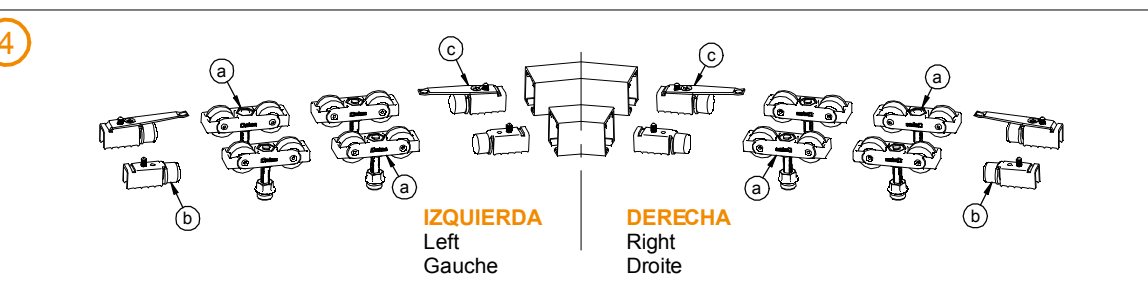

STAR		EXCELLENCE		
X	Y Min.	Z Min.	U Min.	d1
35	7	5	23	d1
40	12	5	26	d2
45	17	5	29	d3
(mm.)				

MATIC				
X	Y Min.	Z Min.	U Min.	
35	0	5	23	
40	5	5	26	
45	10	5	29	
(mm.)				

POSICIÓN PLETINA REGULACIÓN EN LAS HOJAS

Adjustment plate situation on sheets
Situation platine de réglage dans les portes

Min. 27mm PUERTA IZQ.
Door left / Porte gauche

Max. 45mm PUERTA IZQ.
Door left / Porte gauche

Min. 27mm PUERTA DCHA.
Door right / Porte droite