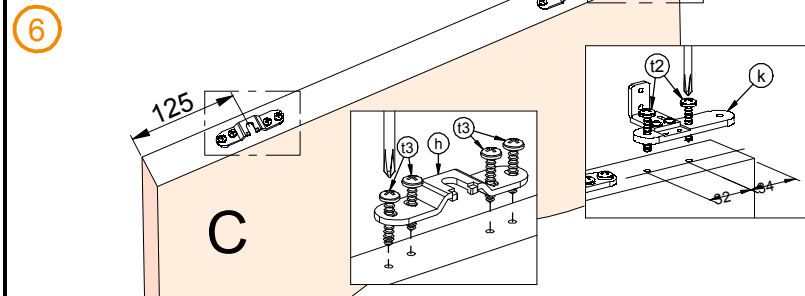

STAR		EXCELLENCE		
X	Y Min.	Z Min.	U Min.	d1
35	7	5	23	d1
40	12	5	26	d2
45	17	5	29	d3
(mm.)				

MATIC				
X	Y Min.	Z Min.	U Min.	
35	0	5	23	
40	5	5	26	
45	10	5	29	
(mm.)				

POSICIÓN PLETINA REGULACIÓN EN LAS HOJAS

Adjustment plate situation on sheets
Situation platine de réglage dans les portes

Min. 27mm PUERTA IZQ.
Door left / Porte gauche

Max. 45mm PUERTA IZQ.
Door left / Porte gauche

Min. 27mm PUERTA DCHA.
Door right / Porte droite