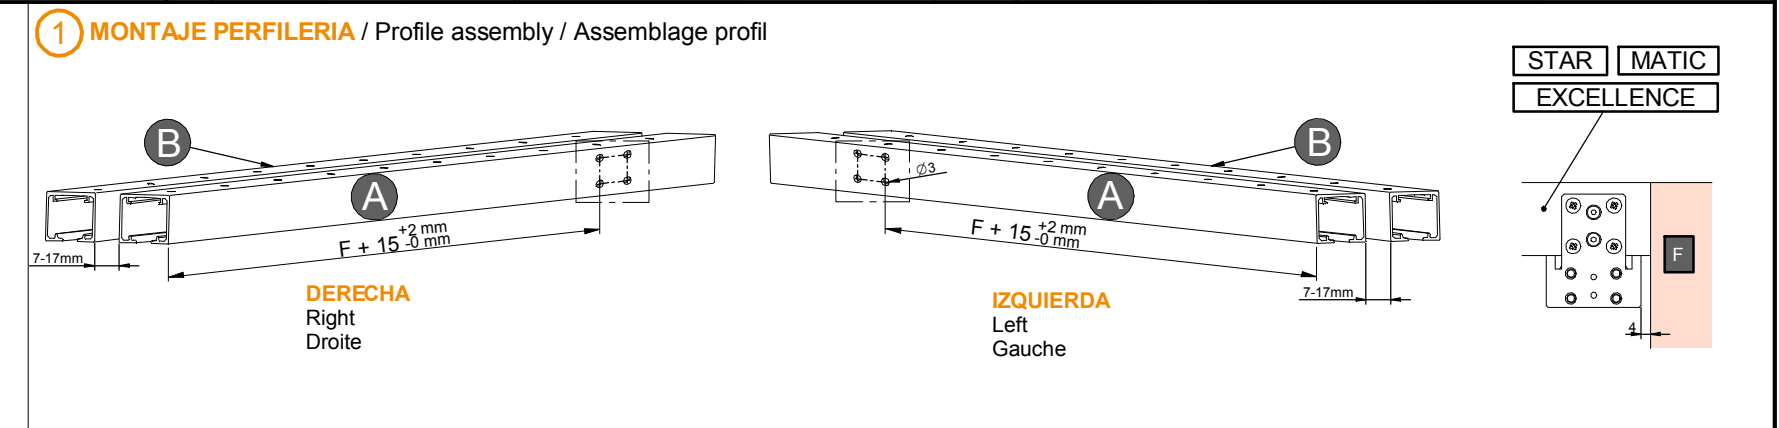

STAR		EXCELLENCE		
X	Y Min.	Z Min.	U Min.	d1
35	7	5	23	d1
40	12	5	26	d2
45	17	5	29	d3
(mm.)				

MATIC				
X	Y Min.	Z Min.	U Min.	
35	0	5	23	
40	5	5	26	
45	10	5	29	
(mm.)				

POSICIÓN PLETINA REGULACIÓN EN LAS HOJAS

Adjustment plate situation on sheets
Situation platine de réglage dans les portes

Min. 27mm PUERTA IZQ.
Door left / Porte gauche

Max. 45mm PUERTA IZQ.
Door left / Porte gauche

Min. 27mm PUERTA DCHA.
Door right / Porte droite

Max. 45mm PUERTA DCHA.
Door right / Porte droite

8

POSICIÓN PLETINA REGULACIÓN EN LAS HOJAS
Adjustment plate situation on sheets
Situation platine de réglage dans les portes

9 MONTAJE CORREA
Belt assembly
Montage de cinturón