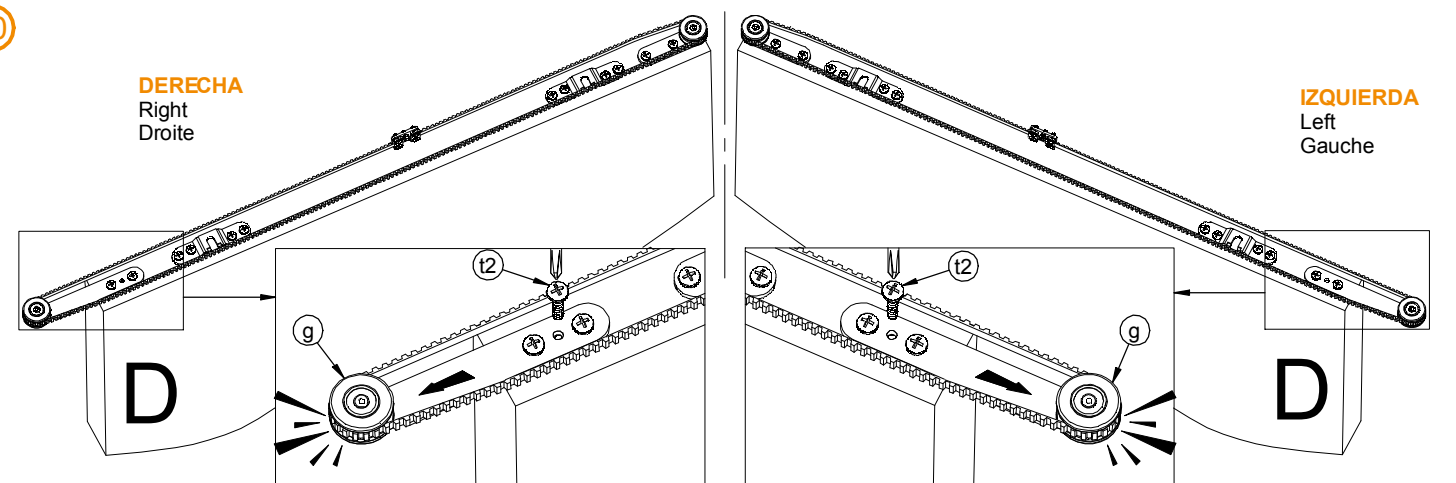

6

Min. 27mm PUERTA IZQ.
Door left / Porte gauche

Max. 45mm PUERTA IZQ.
Door left / Porte gauche

Min. 27mm PUERTA DCHA.
Door right / Porte droite

Max. 45mm PUERTA DCHA.
Door right / Porte droite

7

8

POSICIÓN PLETINA REGULACIÓN EN LAS HOJAS
Adjustment plate situation on sheets
Situation platine de réglage dans les portes

9 MONTAJE CORREA
Belt assembly
Montage de cinturón

DERECHA
Right
Droite

IZQUIERDA
Left
Gauche

10

DERECHA
Right
Droite

IZQUIERDA
Left
Gauche

11

12