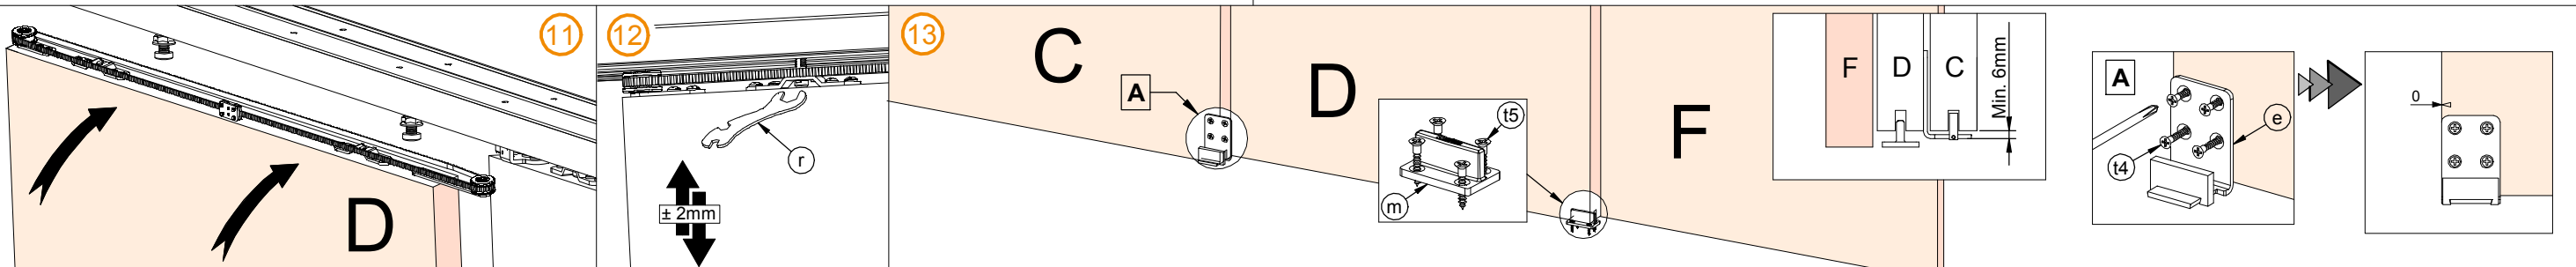

POSICIÓN PLETINA REGULACIÓN EN LAS HOJAS

Adjustment plate situation on sheets
Situation platine de réglage dans les portes

6

Min. 27mm PUERTA IZQ.
Door left / Porte gauche

Max. 45mm PUERTA IZQ.
Door left / Porte gauche

Min. 27mm PUERTA DCHA.
Door right / Porte droite

Max. 45mm PUERTA DCHA.
Door right / Porte droite

7

8

POSICIÓN PLETINA REGULACIÓN EN LAS HOJAS
Adjustment plate situation on sheets
Situation platine de réglage dans les portes

9 MONTAJE CORREA
Belt assembly
Montage de cinturón

DERECHA
Right
Droite

IZQUIERDA
Left
Gauche

10

DERECHA
Right
Droite

IZQUIERDA
Left
Gauche

11

12

13

C

D

F

14

15

16

DERECHA
Right
Droite

IZQUIERDA
Left
Gauche