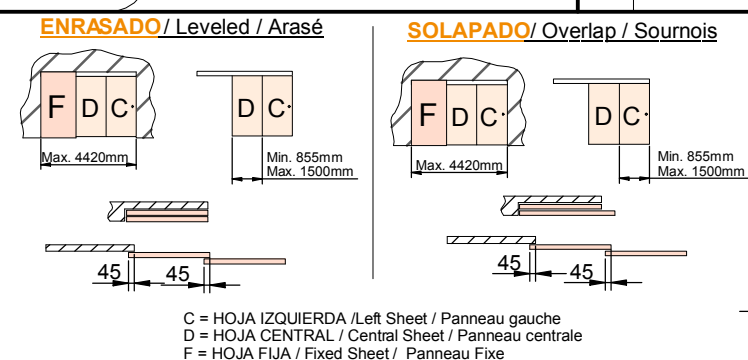

MADE IN E.U.

JULY 2020

038060525

CODE: 010143

35-70Kg POR HOJA / 35-70Kg per panel / 35-70Kg par panneau

(b)		4	(d1)		5	(e)		1	(i)		3,5m	1	(t1)		4
			(d2)		5	(f)		1	(j)		1	1	(t2)		7
			(d3)		5	(g)		1	(k)		1	1	(t3)		16
(c)		4				(h)		4	(l)		1	1	(t4)		4
									(m)		1	1	(t5)		4
									(n)		1	1	(t6)		4
									(o)		1	1	(t7)		4
									(p)		1	1	(t8)		4
									(q)		1	1	(t9)		4
									(r)		1	1	(t10)		4

1 MONTAJE PERFILERIA / Profile assembly / Assemblage profil

	STAR	EXCELLENCE	
X	35	40	d1
Y Min.	7	12	d2
Z Min.	5	17	d3
U Min.	23	26	
	29		

(mm.)

POSICIÓN PLETINA REGULACIÓN EN LAS HOJAS

Adjustment plate situation on sheets
Situation platine de réglage dans les portes

6

Min. 27mm PUERTA IZQ.
Door left / Porte gauche

Max. 45mm PUERTA IZQ.
Door left / Porte gauche

Min. 27mm PUERTA DCHA.
Door right / Porte droite

Max. 45mm PUERTA DCHA.
Door right / Porte droite

7

8

POSICIÓN PLETINA REGULACIÓN EN LAS HOJAS
Adjustment plate situation on sheets
Situation platine de réglage dans les portes