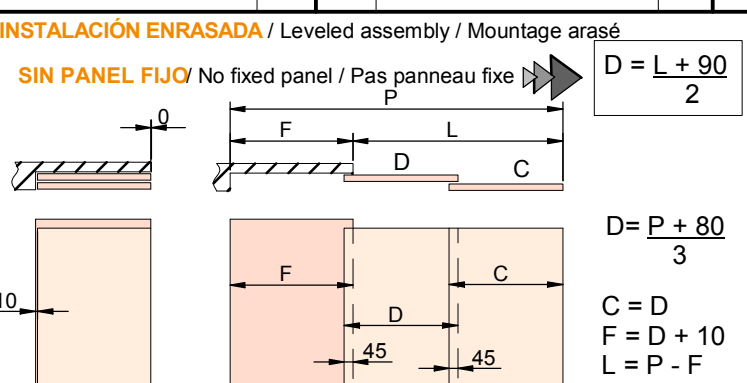

MADE IN E.U.

JULY 2020

038060525

CODE: 010143

35-70Kg POR HOJA / 35-70Kg per panel / 35-70Kg par panneau

(b)		4	(d1)		5	(e)		1	(i)		3,5m	1	(t1)		4
			(d2)		5	(f)		1	(j)		1	1	(t2)		7
			(d3)		5	(g)		1	(k)		1	1	(t3)		16
(c)		4				(h)		4	(l)		1	1	(t4)		4
									(m)		1	1	(t5)		4
									(n)		1	1	(t6)		4
									(o)		1	1	(t7)		4
									(p)		1	1	(t8)		4
									(q)		1	1	(t9)		4
									(r)		1	1	(t10)		4

1 MONTAJE PERFILERIA / Profile assembly / Assemblage profil

	STAR	EXCELLENCE	
X	35	40	d1
Y Min.	7	12	d2
Z Min.	5	17	d3
U Min.	23	26	
	29		

(mm.)

POSICIÓN PLETINA REGULACIÓN EN LAS HOJAS

Adjustment plate situation on sheets
Situation platine de réglage dans les portes

6

Min. 27mm PUERTA IZQ.
Door left / Porte gauche

Max. 45mm PUERTA IZQ.
Door left / Porte gauche

Min. 27mm PUERTA DCHA.
Door right / Porte droite

Max. 45mm PUERTA DCHA.
Door right / Porte droite

7

8

POSICIÓN PLETINA REGULACIÓN EN LAS HOJAS
Adjustment plate situation on sheets
Situation platine de réglage dans les portes