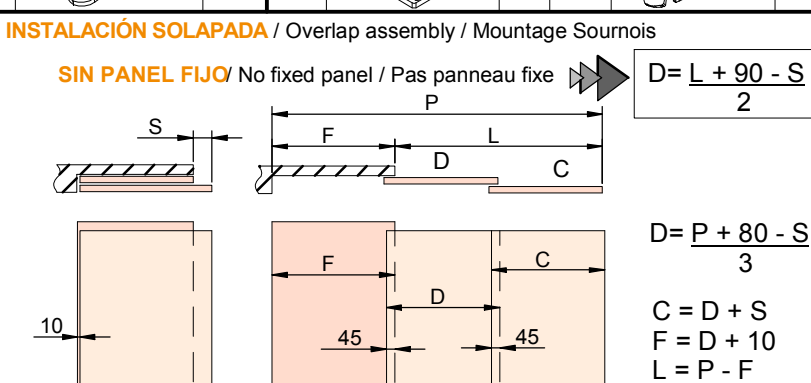

MADE IN E.U.

JULY 2020

038060525

CODE: 010143

35-70Kg POR HOJA / 35-70Kg per panel / 35-70Kg par panneau

(b)		4	(d1)		5	(e)		1	(i)		3,5m	1	(t1)		4
			(d2)		5	(f)		1	(j)		1	1	(t2)		7
			(d3)		5	(g)		1	(k)		1	1	(t3)		16
(c)		4				(h)		4	(l)		1	1	(t4)		4
									(m)		1	1	(t5)		4
									(n)		1	1	(t6)		4
									(o)		1	1	(t7)		4
									(p)		1	1	(t8)		4
									(q)		1	1	(t9)		4
									(r)		1	1	(t10)		4

1 MONTAJE PERFILERIA / Profile assembly / Assemblage profil

	STAR	EXCELLENCE	
X	35	40	d1
Y Min.	7	12	d2
Z Min.	5	17	d3
U Min.	23	26	
	29		

(mm.)

POSICIÓN PLETINA REGULACIÓN EN LAS HOJAS

Adjustment plate situation on sheets
Situation platine de réglage dans les portes