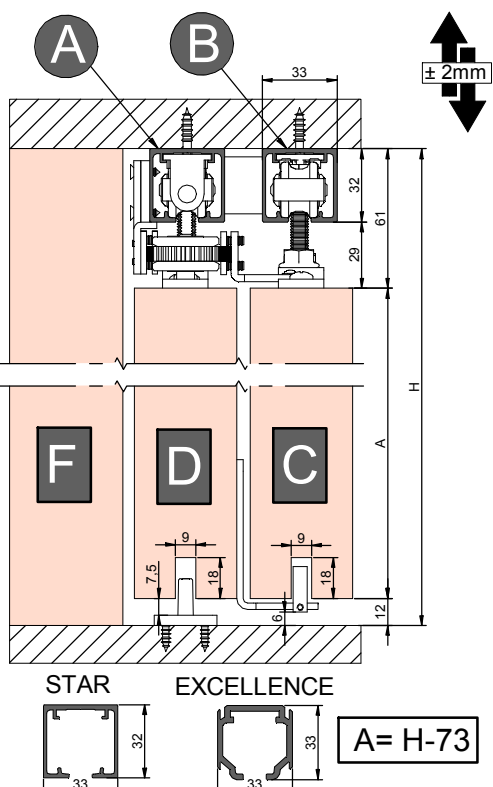

MADE IN E.U.

JULY 2020

038060525

CODE: 010143

35-70Kg POR HOJA / 35-70Kg per panel / 35-70Kg par panneau

(b)		4	(d1)		5	(e)		1	(i)		3,5m	1	(t1)		4
			(d2)		5	(f)		1	(j)		1	1	(t2)		7
			(d3)		5	(g)		1	(k)		1	1	(t3)		16
(c)		4				(h)		4	(l)		1	1	(t4)		4
									(m)		1	1	(t5)		4
									(n)		1	1	(t6)		4
									(o)		1	1	(t7)		4
									(p)		1	1	(t8)		4
									(q)		1	1	(t9)		4
									(r)		1	1	(t10)		4

1 MONTAJE PERFILERIA / Profile assembly / Assemblage profil

	STAR	EXCELLENCE	
X	35	40	d1
Y Min.	7	12	d2
Z Min.	5	17	d3
U Min.	23	26	
	29		

(mm.)

POSICIÓN PLETINA REGULACIÓN EN LAS HOJAS

Adjustment plate situation on sheets
Situation platine de réglage dans les portes

6

Min. 27mm PUERTA IZQ.
Door left / Porte gauche

Max. 45mm PUERTA IZQ.
Door left / Porte gauche

Min. 27mm PUERTA DCHA.
Door right / Porte droite

Max. 45mm PUERTA DCHA.
Door right / Porte droite

7

8

POSICIÓN PLETINA REGULACIÓN EN LAS HOJAS
Adjustment plate situation on sheets
Situation platine de réglage dans les portes

9 MONTAJE CORREA
Belt assembly
Montage de cinturón

DERECHA
Right
Droite

IZQUIERDA
Left
Gauche

10

DERECHA
Right
Droite

IZQUIERDA
Left
Gauche

11

12