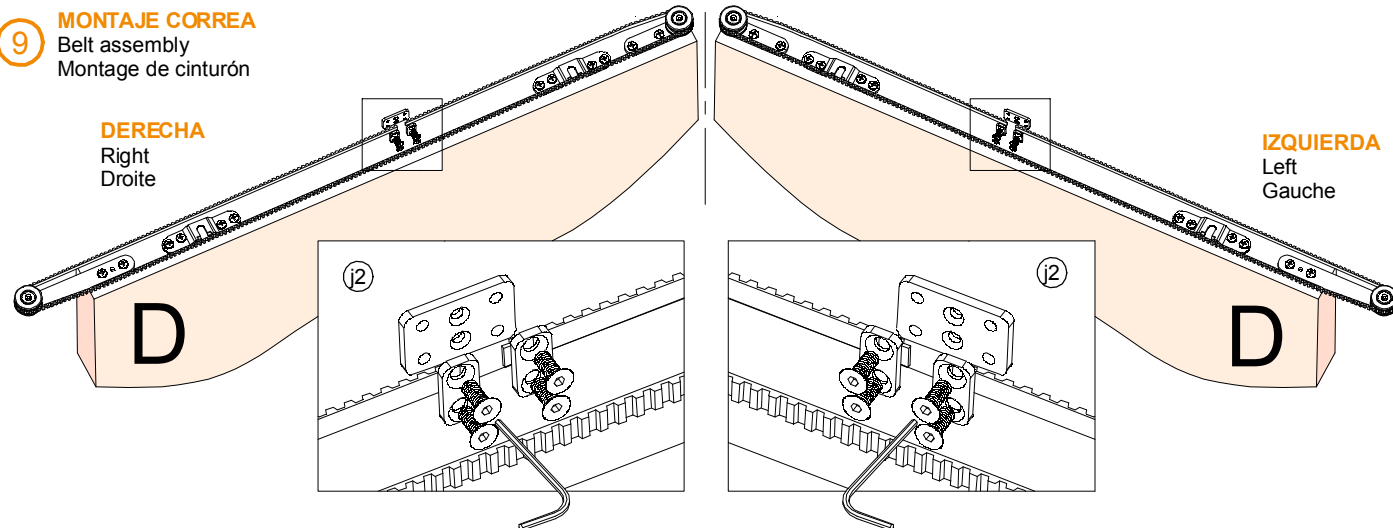

1 MONTAJE PERFILERIA / Profile assembly / Assemblage profil

	STAR	EXCELLENCE	
X	35	40	d1
Y Min.	7	12	d2
Z Min.	5	17	d3
U Min.	23	26	
	29		

(mm.)

POSICIÓN PLETINA REGULACIÓN EN LAS HOJAS

Adjustment plate situation on sheets
Situation platine de réglage dans les portes

6

Min. 27mm PUERTA IZQ.
Door left / Porte gauche

Max. 45mm PUERTA IZQ.
Door left / Porte gauche

Min. 27mm PUERTA DCHA.
Door right / Porte droite

Max. 45mm PUERTA DCHA.
Door right / Porte droite

7

8

POSICIÓN PLETINA REGULACIÓN EN LAS HOJAS
Adjustment plate situation on sheets
Situation platine de réglage dans les portes

9 MONTAJE CORREA
Belt assembly
Montage de cinturón

DERECHA
Right
Droite

IZQUIERDA
Left
Gauche

10

DERECHA
Right
Droite

IZQUIERDA
Left
Gauche

11

12