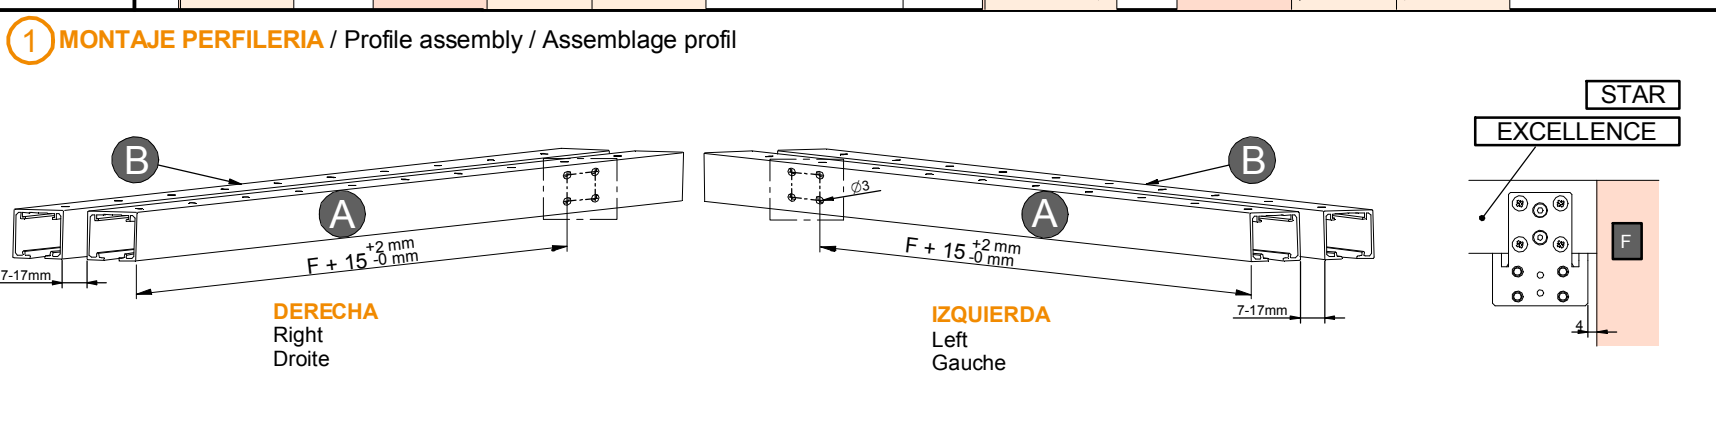

MADE IN E.U.

JULY 2020

038060525

CODE: 010143

35-70Kg POR HOJA / 35-70Kg per panel / 35-70Kg par panneau

(b)		4	(d1)		5	(e)		1	(i)		3,5m	1	(t1)		4
			(d2)		5	(f)		1	(j)		1	1	(t2)		7
			(d3)		5	(g)		1	(k)		1	1	(t3)		16
(c)		4				(h)		4	(l)		1	1	(t4)		4
									(m)		1	1	(t5)		4
									(n)		1	1	(t6)		4
									(o)		1	1	(t7)		4
									(p)		1	1	(t8)		4
									(q)		1	1	(t9)		4
									(r)		1	1	(t10)		4

1 MONTAJE PERFILERIA / Profile assembly / Assemblage profil

	STAR	EXCELLENCE	
X	35	40	d1
Y Min.	7	12	d2
Z Min.	5	17	d3
U Min.	23	26	
	29		

(mm.)

POSICIÓN PLETINA REGULACIÓN EN LAS HOJAS

Adjustment plate situation on sheets
Situation platine de réglage dans les portes

6

Min. 27mm PUERTA IZQ.
Door left / Porte gauche

Max. 45mm PUERTA IZQ.
Door left / Porte gauche

Min. 27mm PUERTA DCHA.
Door right / Porte droite

Max. 45mm PUERTA DCHA.
Door right / Porte droite

7

8

POSICIÓN PLETINA REGULACIÓN EN LAS HOJAS
Adjustment plate situation on sheets
Situation platine de réglage dans les portes