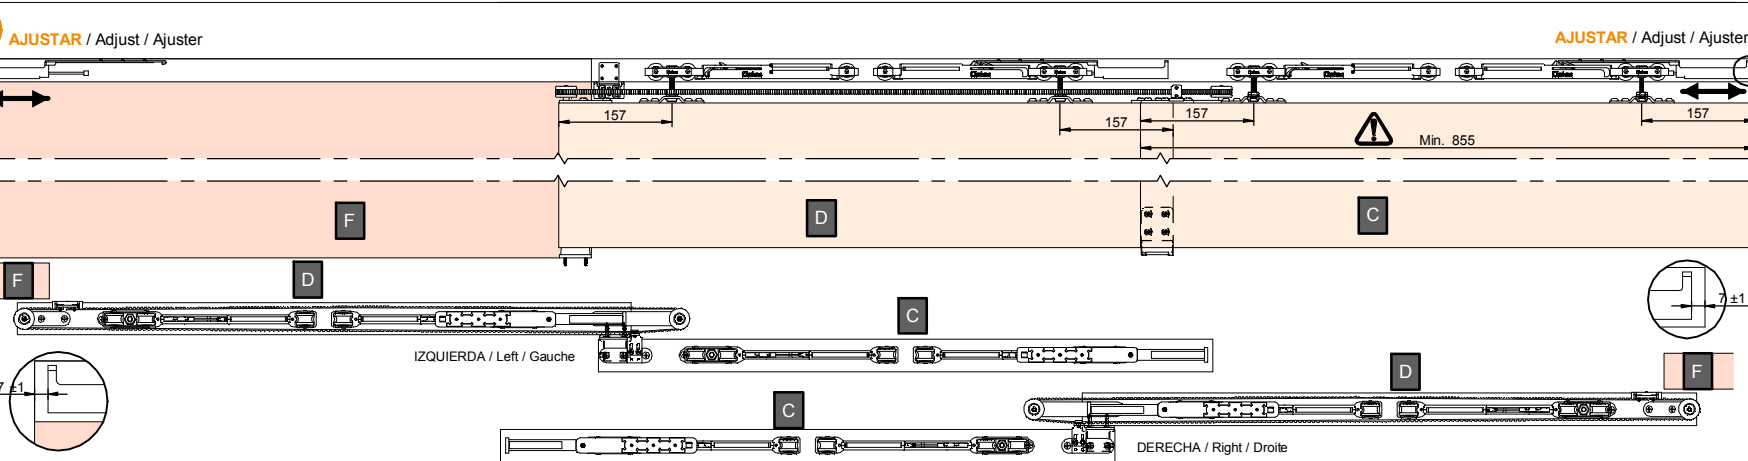

MADE IN E.U.

JULY 2020

038060525

CODE: 010143

35-70Kg POR HOJA / 35-70Kg per panel / 35-70Kg par panneau

(b)		4	(d1)		5	(e)		1	(i)		3,5m	1	(t1)		4
			(d2)		5	(f)		1	(j)		1	1	(t2)		7
			(d3)		5	(g)		1	(k)		1	1	(t3)		16
(c)		4				(h)		4	(l)		1	1	(t4)		4
									(m)		1	1	(t5)		4
									(n)		1	1	(t6)		4
									(o)		1	1	(t7)		4
									(p)		1	1	(t8)		4
									(q)		1	1	(t9)		4
									(r)		1	1	(t10)		4

1 MONTAJE PERFILERIA / Profile assembly / Assemblage profil

	STAR	EXCELLENCE	
X	35	40	d1
Y Min.	7	12	d2
Z Min.	5	17	d3
U Min.	23	26	
	29		

(mm.)

POSICIÓN PLETINA REGULACIÓN EN LAS HOJAS

Adjustment plate situation on sheets
Situation platine de réglage dans les portes

6

Min. 27mm PUERTA IZQ.
Door left / Porte gauche

Max. 45mm PUERTA IZQ.
Door left / Porte gauche

Min. 27mm PUERTA DCHA.
Door right / Porte droite

Max. 45mm PUERTA DCHA.
Door right / Porte droite

7

8

POSICIÓN PLETINA REGULACIÓN EN LAS HOJAS
Adjustment plate situation on sheets
Situation platine de réglage dans les portes