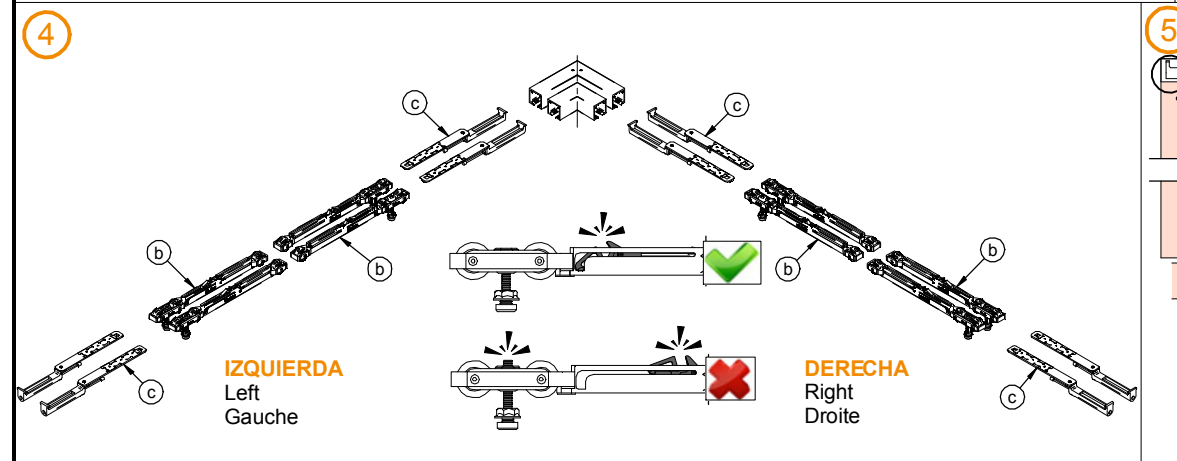

SF-T-PRO 2H 4 SOFTBRAKES

sistemas para puertas correderas

Poligono Industrial Foradada - 08580 - Sant Quirze de Besora (Barcelona)
Telf. 34-93.852.92.23
Export. Telf. 34-93.852.96.15
e-mail: saheco@saheco.com - web: www.saheco.com

MADE IN E.U.

JULY 2020

038060525

CODE: 010143

35-70Kg POR HOJA / 35-70Kg per panel / 35-70Kg par panneau

(b)		4	(d1)		5	(e)		1	(i)		3,5m	1	(t1)		4
			(d2)		5	(f)		1	(j)		1	1	(t2)		7
			(d3)		5	(g)		1	(k)		1	1	(t3)		16
(c)		4				(h)		4	(l)		1	1	(t4)		4
									(m)		1	1	(t5)		4
									(n)		1	1	(t6)		4
									(o)		1	1	(t7)		4
									(p)		1	1	(t8)		4
									(q)		1	1	(t9)		4
									(r)		1	1	(t10)		4

1 MONTAJE PERFILERIA / Profile assembly / Assemblage profil

	STAR	EXCELLENCE	
X	35	40	d1
Y Min.	7	12	d2
Z Min.	5	17	d3
U Min.	23	26	
	29		

(mm.)

POSICIÓN PLETINA REGULACIÓN EN LAS HOJAS

Adjustment plate situation on sheets
Situation platine de réglage dans les portes

6

Min. 27mm PUERTA IZQ.
Door left / Porte gauche

Max. 45mm PUERTA IZQ.
Door left / Porte gauche

Min. 27mm PUERTA DCHA.
Door right / Porte droite

Max. 45mm PUERTA DCHA.
Door right / Porte droite

7

8

POSICIÓN PLETINA REGULACIÓN EN LAS HOJAS
Adjustment plate situation on sheets
Situation platine de réglage dans les portes