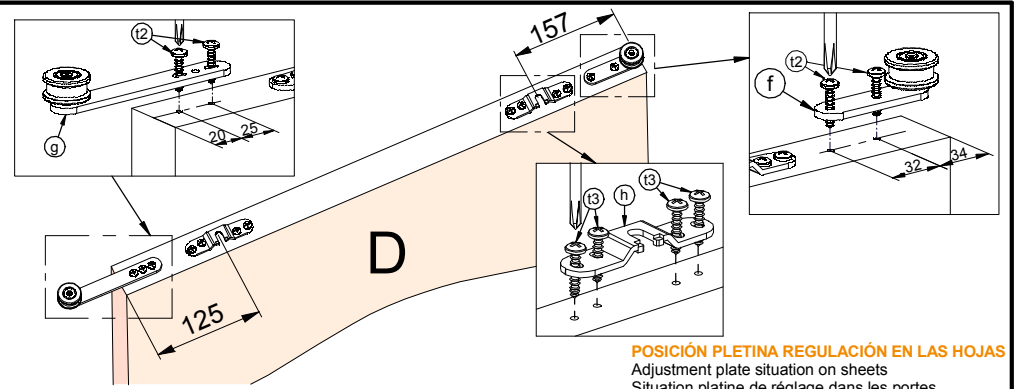

1 MONTAJE PERFILERIA / Profile assembly / Assemblage profil

	STAR	EXCELLENCE	
X	35	40	d1
Y Min.	7	12	d2
Z Min.	5	17	d3
U Min.	23	26	
	29		

(mm.)

POSICIÓN PLETINA REGULACIÓN EN LAS HOJAS

Adjustment plate situation on sheets
Situation platine de réglage dans les portes

6

Min. 27mm PUERTA IZQ.
Door left / Porte gauche

Max. 45mm PUERTA IZQ.
Door left / Porte gauche

Min. 27mm PUERTA DCHA.
Door right / Porte droite

Max. 45mm PUERTA DCHA.
Door right / Porte droite

7

8

POSICIÓN PLETINA REGULACIÓN EN LAS HOJAS
Adjustment plate situation on sheets
Situation platine de réglage dans les portes

9 MONTAJE CORREA
Belt assembly
Montage de cinturón

DERECHA
Right
Droite

IZQUIERDA
Left
Gauche

10

DERECHA
Right
Droite

IZQUIERDA
Left
Gauche

11

12