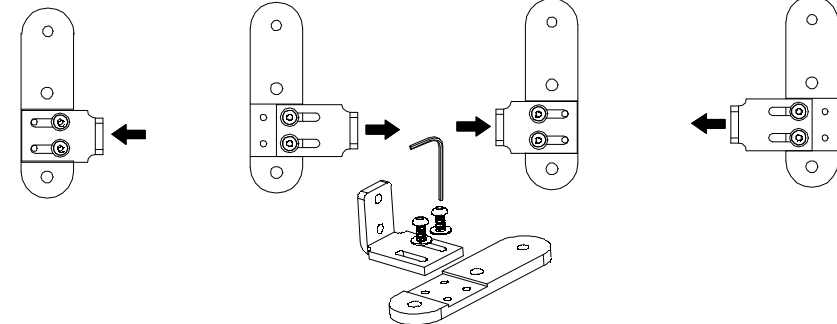

1 MONTAJE PERFILERIA / Profile assembly / Assemblage profil

	STAR	EXCELLENCE	
X	35	40	d1
Y Min.	7	12	d2
Z Min.	5	17	d3
U Min.	23	26	
	29		

(mm.)

POSICIÓN PLETINA REGULACIÓN EN LAS HOJAS

Adjustment plate situation on sheets
Situation platine de réglage dans les portes

6

Min. 27mm PUERTA IZQ.
Door left / Porte gauche

Max. 45mm PUERTA IZQ.
Door left / Porte gauche

Min. 27mm PUERTA DCHA.
Door right / Porte droite

Max. 45mm PUERTA DCHA.
Door right / Porte droite

7

8

POSICIÓN PLETINA REGULACIÓN EN LAS HOJAS
Adjustment plate situation on sheets
Situation platine de réglage dans les portes

9 MONTAJE CORREA
Belt assembly
Montage de cinturón

DERECHA
Right
Droite

IZQUIERDA
Left
Gauche

10

DERECHA
Right
Droite

IZQUIERDA
Left
Gauche

11

12