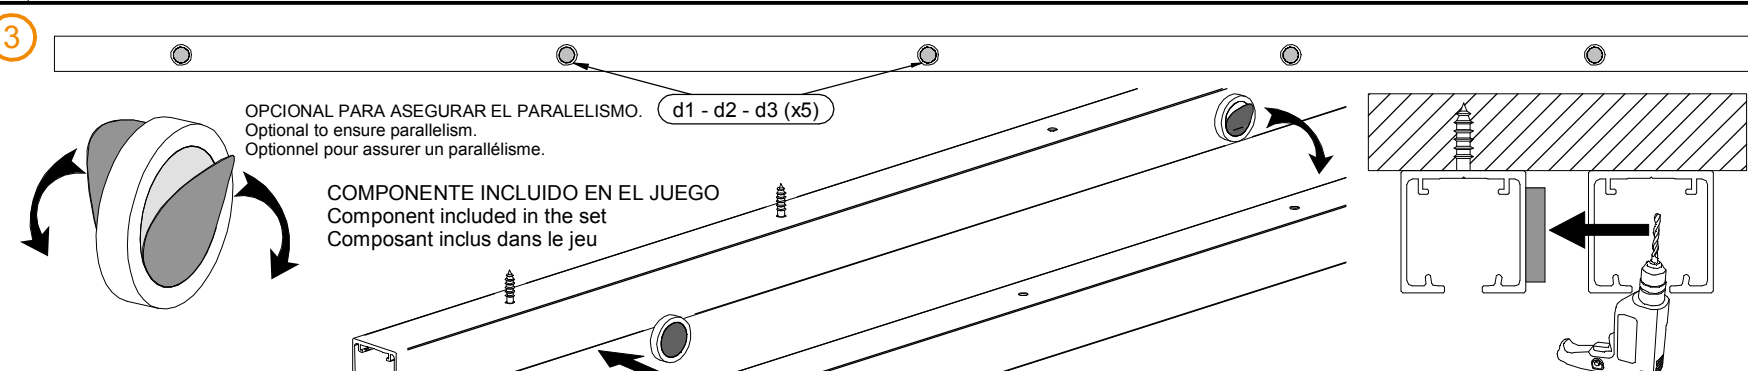

MADE IN E.U.

JULY 2020

038060525

CODE: 010143

35-70Kg POR HOJA / 35-70Kg per panel / 35-70Kg par panneau

(b)		4	(d1)		5	(e)		1	(i)		3,5m	1	(t1)		4
			(d2)		5	(f)		1	(j)		1	1	(t2)		7
			(d3)		5	(g)		1	(k)		1	1	(t3)		16
(c)		4				(h)		4	(l)		1	1	(t4)		4
									(m)		1	1	(t5)		4
									(n)		1	1	(t6)		4
									(o)		1	1	(t7)		4
									(p)		1	1	(t8)		4
									(q)		1	1	(t9)		4
									(r)		1	1	(t10)		4

1 MONTAJE PERFILERIA / Profile assembly / Assemblage profil

	STAR	EXCELLENCE	
X	35	40	d1
Y Min.	7	12	d2
Z Min.	5	17	d3
U Min.	23	26	
	29		

(mm.)

POSICIÓN PLETINA REGULACIÓN EN LAS HOJAS

Adjustment plate situation on sheets
Situation platine de réglage dans les portes

6

Min. 27mm PUERTA IZQ.
Door left / Porte gauche

Max. 45mm PUERTA IZQ.
Door left / Porte gauche

Min. 27mm PUERTA DCHA.
Door right / Porte droite

Max. 45mm PUERTA DCHA.
Door right / Porte droite

7

8

POSICIÓN PLETINA REGULACIÓN EN LAS HOJAS
Adjustment plate situation on sheets
Situation platine de réglage dans les portes