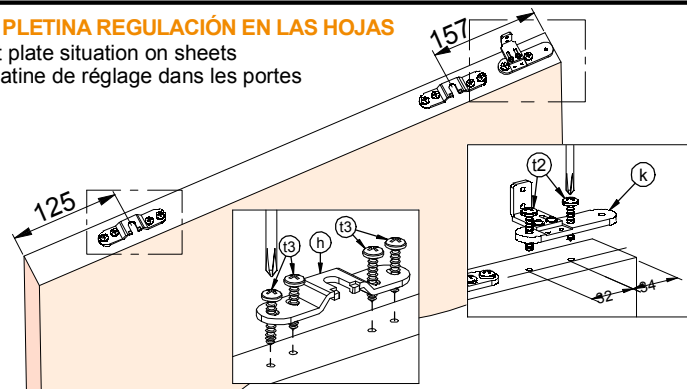

MADE IN E.U.

JULY 2020

038060525

CODE: 010143

35-70Kg POR HOJA / 35-70Kg per panel / 35-70Kg par panneau

(b)		4	(d1)		5	(e)		1	(i)		3,5m	1	(t1)		4
			(d2)		5	(f)		1	(j)		1	1	(t2)		7
			(d3)		5	(g)		1	(k)		1	1	(t3)		16
(c)		4				(h)		4	(l)		1	1	(t4)		4
									(m)		1	1	(t5)		4
									(n)		1	1	(t6)		4
									(o)		1	1	(t7)		4
									(p)		1	1	(t8)		4
									(q)		1	1	(t9)		4
									(r)		1	1	(t10)		4

1 MONTAJE PERFILERIA / Profile assembly / Assemblage profil

	STAR	EXCELLENCE	
X	35	40	d1
Y Min.	7	12	d2
Z Min.	5	17	d3
U Min.	23	26	
	29		

(mm.)

POSICIÓN PLETINA REGULACIÓN EN LAS HOJAS

Adjustment plate situation on sheets
Situation platine de réglage dans les portes

6

Min. 27mm PUERTA IZQ.
Door left / Porte gauche

Max. 45mm PUERTA IZQ.
Door left / Porte gauche

Min. 27mm PUERTA DCHA.
Door right / Porte droite

Max. 45mm PUERTA DCHA.
Door right / Porte droite

7

8

POSICIÓN PLETINA REGULACIÓN EN LAS HOJAS
Adjustment plate situation on sheets
Situation platine de réglage dans les portes