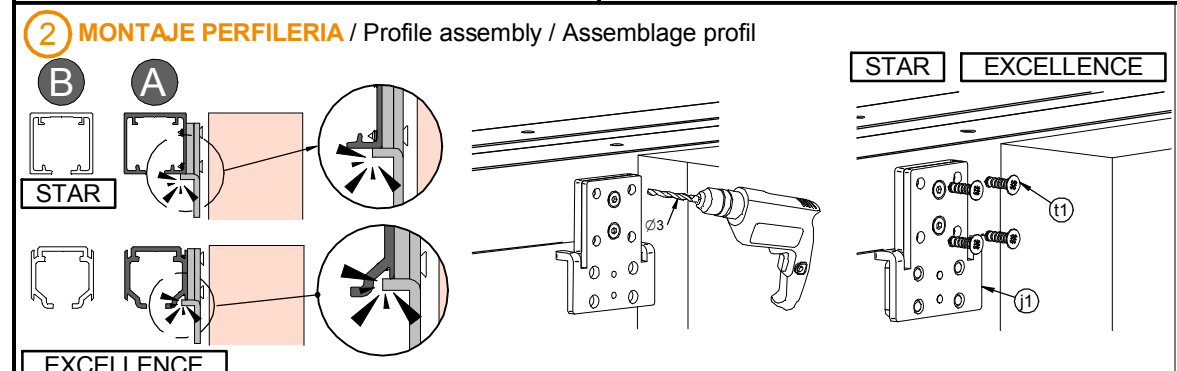

MADE IN E.U.

JULY 2020

038060525

CODE: 010143

35-70Kg POR HOJA / 35-70Kg per panel / 35-70Kg par panneau

(b)		4	(d1)		5	(e)		1	(i)		3,5m	1	(t1)		4
			(d2)		5	(f)		1	(j)		1	1	(t2)		7
			(d3)		5	(g)		1	(k)		1	1	(t3)		16
(c)		4				(h)		4	(l)		1	1	(t4)		4
									(m)		1	1	(t5)		4
									(n)		1	1	(t6)		4
									(o)		1	1	(t7)		4
									(p)		1	1	(t8)		4
									(q)		1	1	(t9)		4
									(r)		1	1	(t10)		4

1 MONTAJE PERFILERIA / Profile assembly / Assemblage profil

	STAR	EXCELLENCE	
X	35	40	d1
Y Min.	7	12	d2
Z Min.	5	17	d3
U Min.	23	26	
	29		

(mm.)

POSICIÓN PLETINA REGULACIÓN EN LAS HOJAS

Adjustment plate situation on sheets
Situation platine de réglage dans les portes

6

Min. 27mm PUERTA IZQ.
Door left / Porte gauche

Max. 45mm PUERTA IZQ.
Door left / Porte gauche

Min. 27mm PUERTA DCHA.
Door right / Porte droite

Max. 45mm PUERTA DCHA.
Door right / Porte droite

7

8

POSICIÓN PLETINA REGULACIÓN EN LAS HOJAS
Adjustment plate situation on sheets
Situation platine de réglage dans les portes